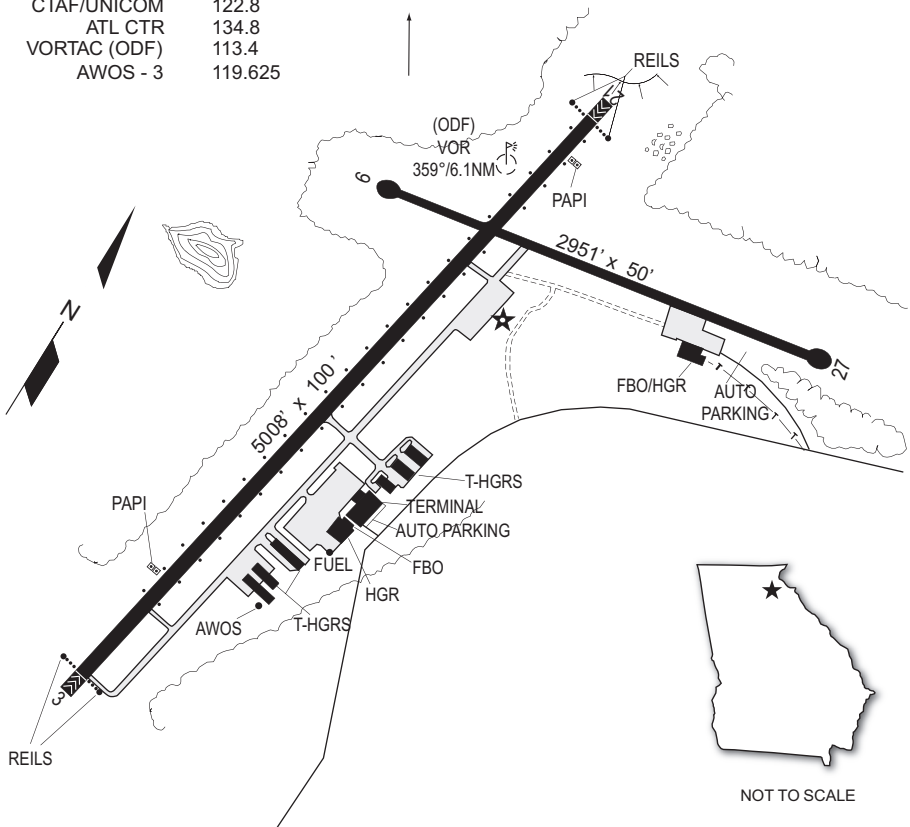

CTAF/UNICOM 122.8
 ATL CTR 134.8
 VORTAC (ODF) 113.4
 AWOS - 3 119.625

NOT TO SCALE

LAT: 34° 35' 34.12" N	LONG: 83° 17' 46.94" W	ELEVATION: 996'
------------------------------	-------------------------------	------------------------

LIGHTING:

- RWY:** 3/21 Dusk - 2200. After 2200 - CTAF
- PAPI:** Rwy 3 & 21 - CTAF
- BEACON:** Yes
- OTHER:** REILS Rwy 3 & 21 - CTAF
- FUEL:** 100LL, Jet A
- RESTROOM:** Yes
- PHONE:** FBO: (706) 886-1320; Mgr: (706) 886-5632
- ATTENDED:** Mon. - Sat. 0900-1800.
Sun. 1200-1800
- REMARKS:** WX Information (706) 297-7473 AWOS
Explore Georgia Region: Northeast Georgia Mountains

RNAV: 113.4 109.6	ODF: 179 / 6.1 AHN: 002 / 38.8
-----------------------------	---