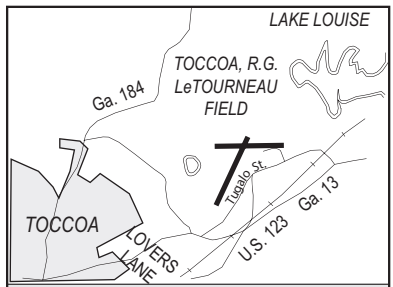

CTAF/UNICOM 122.8
 ATL CTR 134.8
 VORTAC (ODF) 113.4
 AWOS - 3 119.625

NOT TO SCALE

LAT: 34° 35' 34.12" N	LONG: 83° 17' 46.94" W	ELEVATION: 996'
------------------------------	-------------------------------	------------------------

LIGHTING:

- RWY:** 3/21 Dusk - 2200. After 2200 - CTAF
- PAPI:** Rwy 3 & 21 - CTAF
- BEACON:** Yes
- OTHER:** REILS Rwy 3 & 21 - CTAF
- FUEL:** 100LL, Jet A
- RESTROOM:** Yes
- PHONE:** FBO: (706) 886-1320; Mgr: (706) 886-5632
- ATTENDED:** Mon. - Sat. 0900-1800.
Sun. 1200-1800
- REMARKS:** WX Information (706) 297-7473 AWOS
Explore Georgia Region: Northeast Georgia Mountains